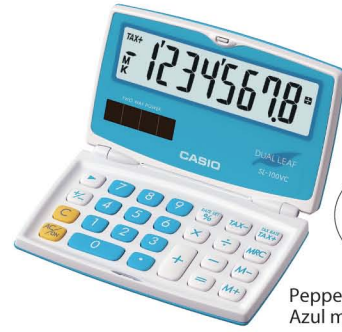

COLOURFUL & FRIENDLY DESIGN DISEÑO COLORIDO Y AMIGABLE

Your Best Answer **Reliable & Durable**

Choose from a selection of fresh colours.
Elija entre una selección de colores frescos.

Function Symbols / Símbolos de funciones

BIG DISPLAY Big display Pantalla grande	PLASTIC KEYS Plastic keys Teclas plásticas	Profit Margin % Profit margin percent Porcentaje de margen de ganancias
TWO WAY POWER Two-way power (Solar + Battery) Dos modos de alimentación (Solar + Pila)	TAX Tax calculation Cálculo de impuesto	Regular percent Regular percent Porcentaje regular
Key Rollover Key rollover Pulsación simultánea de teclas	Time Time calculation Cálculo de tiempo	Function command signs Function command signs Signos de mandos de funciones

Model	Digits	Independent memory	Tax calculation	%	Profit margin %	☒	+/-	☒	3-digit comma markers	Time calculation	Power supply	Dimensions H×W×D (mm)	Approximate weight (g)
Modelo	Dígitos	Memoria independiente	Cálculo de impuesto	%	% de margen de ganancias	☒	+/-	☒	Marcadores de coma cada 3 dígitos	Cálculo de tiempo	Alimentación	Dimensiones A×An×Pr (mm)	Peso aproximado (g)
SL-100VC	8	v	v	v	v	1	v	v	v	1	Two-way power Dos modos de alimentación	(F), (P) 13.5×91×55 (U), (D) 9.4×91×110.5	55
MS-10VC	10	v	v	v	v	v	v	v	v	v	Two-way power Dos modos de alimentación	26.2×105.5×144	100
MS-5VC	8	v	v	v	v	1	v	1	v	1	Two-way power Dos modos de alimentación	25×86×118	60

(F) Folded (U) Unfolded
(P) Plegada (D) Desplegada

CASIO

CASIO COMPUTER CO., LTD.
Tokyo, Japan

*Designs and specifications are subject to change without notice.
*Los diseños y especificaciones están sujetos a cambios sin previo aviso.

BS0606-010001A Printed in Japan / Printed on recycled paper